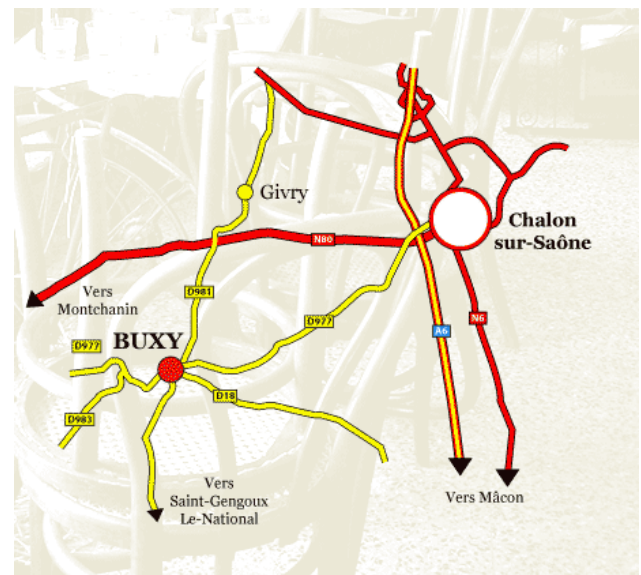

Par autoroute :

Autoroute A6 Paris-Lyon-Marseille - Sortie Chalon Sud et Mâcon Sud

Par route :

Nationale 80 :
• par D 977 : Chalon-Buxy
• par D981 : Cluny - Buxy / Givry-Buxy

La Graineterie - Christine Sarrazin - 75/77 grande Rue - 71390 Buxy
Tél. 03 85 46 50 04 - Portable : 06 89 07 53 97