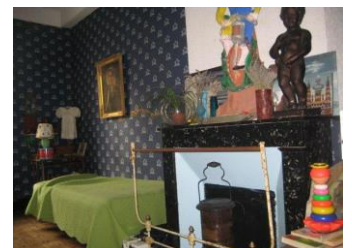

La chambre verte GRAINETERIE

Un lit **deux** personnes
Deux lits **une** personne
WC et salle de bain privée.
Idéal pour une famille

Personnes	Tarif Jour	A partir de la 3ème nuit
2	95 €	90 €
3	120 €	115 €
4	145 €	140 €